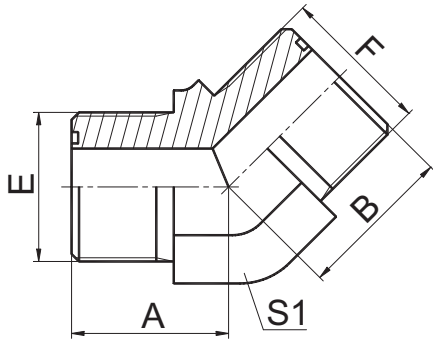

过渡接头 ADAPTER

1F4

45° 弯美制 ORFS 外螺纹 O 形圈平面密封
45° ELBOW ORFS MALE O-RING

代号 PART NO.	螺纹 THREAD		O 形圈 O-RING		尺寸 DIMENSIONS				
	E	F	E 端	F 端	A	B	S1		
1F4-04	9/16"X18	9/16"X18	O011	O011	18.3	18.3	14		
1F4-04-06	9/16"X18	11/16"X16	O011	O012	19.5	20.5	19		
1F4-06	11/16"X16	11/16"X16	O012	O012	20.5	20.5	19		
1F4-06-08	11/16"X16	13/16"X16	O012	O014	22	24	22		
1F4-08	13/16"X16	13/16"X16	O014	O014	24	24	22		
1F4-08-10	13/16"X16	1"X14	O014	O016	25.5	28	27		
1F4-10	1"X14	1"X14	O016	O016	28	28	27		
1F4-12	1.3/16"X12	1.3/16"X12	O018	O018	31.5	31.5	33		
1F4-12-16	1.3/16"X12	1.7/16"X12	O018	O021	32.5	33	36		
1F4-16	1.7/16"X12	1.7/16"X12	O021	O021	33	33	36		
1F4-20	1.11/16"X12	1.11/16"X12	O025	O025	35.5	35.5	41		
1F4-24	2"X12	2"X12	O029	O029	39	39	50		