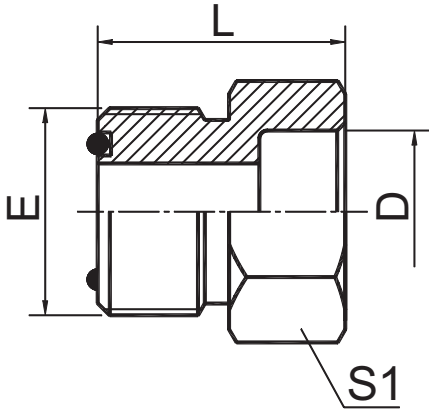

# 过渡接头 ADAPTER

## 5FW-IN

美制 ORFS 外螺纹平面 / 英寸制焊接管  
ORFS MALE FLAT/INCH SOCKET-WELD TUBE

代号 PART NO.	螺纹 THREAD	O 形圈 O-RING	焊接管外径	尺寸 DIMENSIONS			
	E	E 端	WELD TUBE O.D	L	S1	D	
5FW-04IN	9/16"X18	O011	1/4"	18	17	6.55	
5FW-06IN	11/16"X16	O012	3/8"	20	19	9.73	
5FW-08IN	13/16"X16	O014	1/2"	22.6	22	12.9	
5FW-10IN	1"X14	O016	5/8"	27	27	16.08	
5FW-12IN	1.3/16"X12	O018	3/4"	30	32	19.25	
5FW-16IN	1.7/16"X12	O021	1"	31.8	38	25.6	
5FW-16-20IN	1.7/16"X12	O021	1.1/4"	31.8	38	31.95	
5FW-20IN	1.11/16"X12	O025	1.1/4"	34	46	31.95	
5FW-20-24IN	1.11/16"X12	O025	1.1/2"	34	46	38.3	
5FW-24IN	2"X12	O029	1.1/2"	35.5	55	38.3	